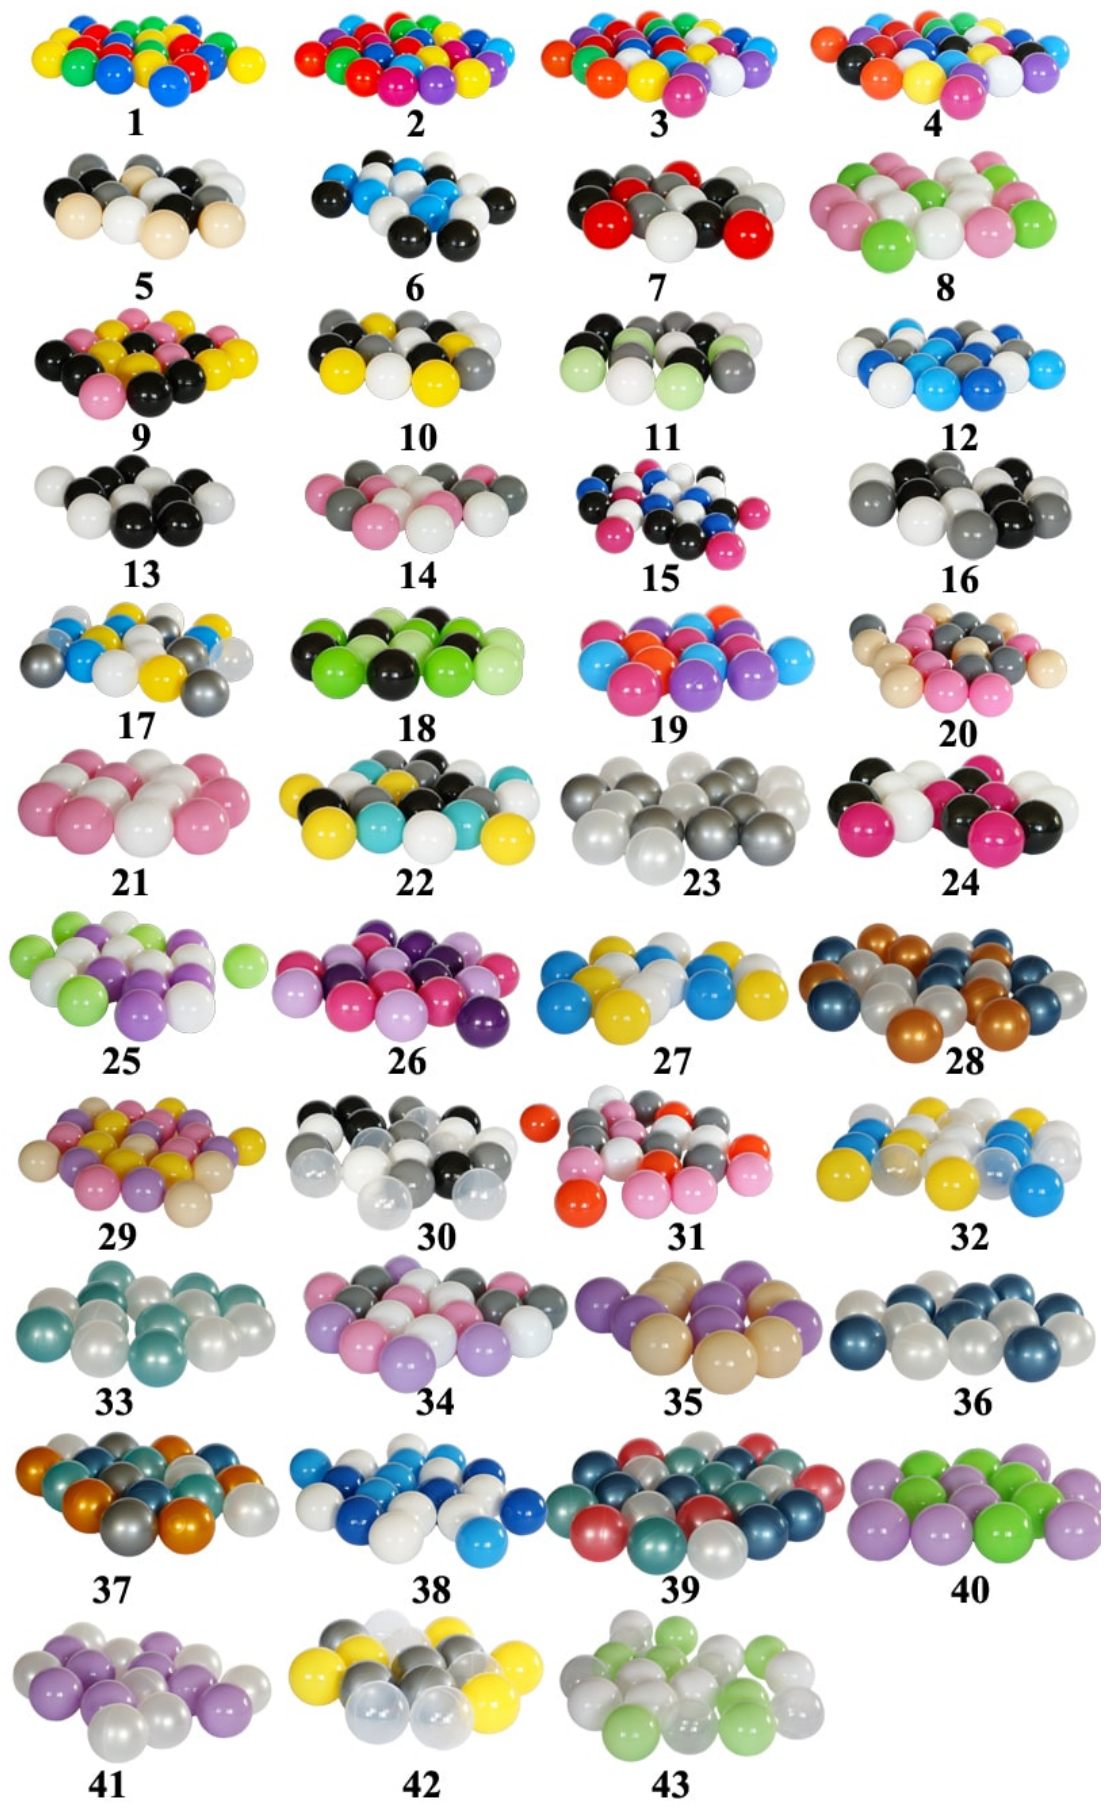

#### Dostępne kolory:

*czerwony*

*zielony*

*niebieski*

*żółty*

*różowy*

*błękitny*

*biały*

*jasnoszary*

*beż*

*mięta*

*wrzos*

*bezbarwny*

*baby blue*

*cynamon*

*czarny*

*złoty*

*ciemne  
złoto*

*metaliczny  
niebieski*

*biała perła*

*metaliczny  
turkus*

*metaliczny  
różowy*

*srebrny*

Proponowane zestawy piłeczek:

**Baseniki szary melanz:**

**Baseniki grafitowe:**

**Kliencie, nie znalazłeś na naszym sklepie zestawu kolorystycznego, który Cię interesuje? Dodaj produkt do koszyka, napisz w komentarzu jakie kolory piłeczek mają znaleźć się w Twoim zamówieniu.**